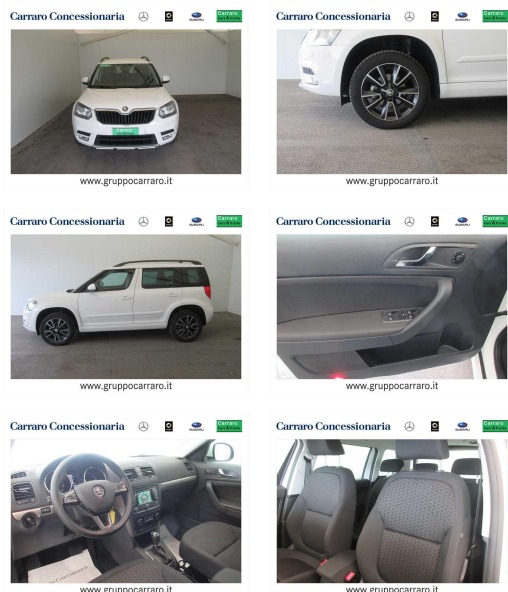

## SKODA Yeti 1.2 tsi Elegance 105cv dsg

Usato - Cod. 1901739

Prezzo: € 11.900,00  
 IVA inclusa e non deducibile

CARATTERISTICHE DI BASE		DETTAGLI TECNICI		ASPETTO	
Tipologia	<b>Usato</b>	Cavalli	<b>104 hp (77 kW)</b>	Carrozzeria	<b>SUV</b>
Alimentazione	<b>Benzina</b>	Cilindrata	<b>1.197 cc</b>	Porte	<b>5</b>
Immatricolazione	<b>4/2014</b>	Cilindri	<b>4</b>	Posti	<b>5</b>
Km	<b>78.230 Km</b>	Cambio	<b>Automatico</b>	Colore	<b>Bianco pastello</b>
		Trazione	<b>Anteriore</b>	Interni	<b>Nero Tessuto</b>
OPTIONAL			CONSUMI ED EMISSIONI		
fendinebbia, vetri posteriori e lunotto oscurati, volante in pelle multifunzione, cambio aut. DSG, cruise control, Climatizzatore automatico, radio CD Mp3 USB, bluetooth, navigatore, sensori di parcheggio			Omologazione		
			<b>EURO5</b>		
			Emissioni CO2		
			<b>147 g/Km</b>		
			Consumo extraurbano		
			<b>5,6 l/100Km</b>		
			Consumo urbano		
			<b>7,6 l/100Km</b>		
			Consumo combinato		
			<b>6,3 l/100Km</b>		
CONTATTI					