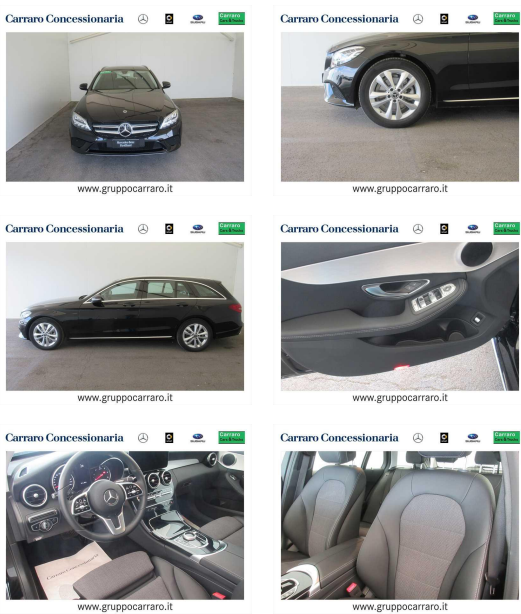

Carraro Concessionaria

MERCEDES-BENZ C SW 220d Sport Plus auto

Usato - Cod. 2075

Prezzo: € 36.400,00
IVA inclusa e deducibile

CARATTERISTICHE DI BASE		DETTAGLI TECNICI		ASPETTO	
Tipologia	Usato	Cavalli	192 hp (143 kW)	Carrozzeria	Familiare
Alimentazione	Diesel	Cilindrata	1.950 cc	Porte	4
Immatricolazione	9/2018	Cilindri	4	Posti	5
Km	9.600 Km	Cambio	Automatico	Colore	Nero pastello
Usato garantito	First Hand	Trazione	Posteriore	Interni	Nero Pelle/Tessuto

OPTIONAL

Fari Full Led, Park Pilot, cerchi in lega da 17", specchi ripiegabili elettricamente, portellone elettrico, stoffa/pelle nera, volante in pelle multifunzione, comandi cambio al volante, Cambio Automatico 9G Tronic, tempomat, Selettore programma di guida (Agility Select), Radio MP3 USB, Smartphone Integration, Climatizzatore aut. bi-zona, telecamera retromarcia, controllo pressione pneumatici, keyless go