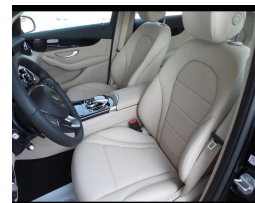

Carraro Concessionaria

MERCEDES-BENZ GLC 220 d 4Matic SPORT

Nuovo - Cod. 1901184

Prezzo: € 46.500,00 € 59.557,00
IVA inclusa e deducibile

CARATTERISTICHE DI BASE		DETTAGLI TECNICI		ASPETTO	
Tipologia	Nuovo	Cavalli	168 hp (125 kW)	Carrozzeria	SUV
Alimentazione	Diesel	Cilindrata	2.143 cc	Porte	5
		Cilindri	4	Posti	5
		Cambio	Automatico - 9 marce	Colore	Nero metallizzato
		Trazione	Integrale permanente	Interni	Beige Pelle