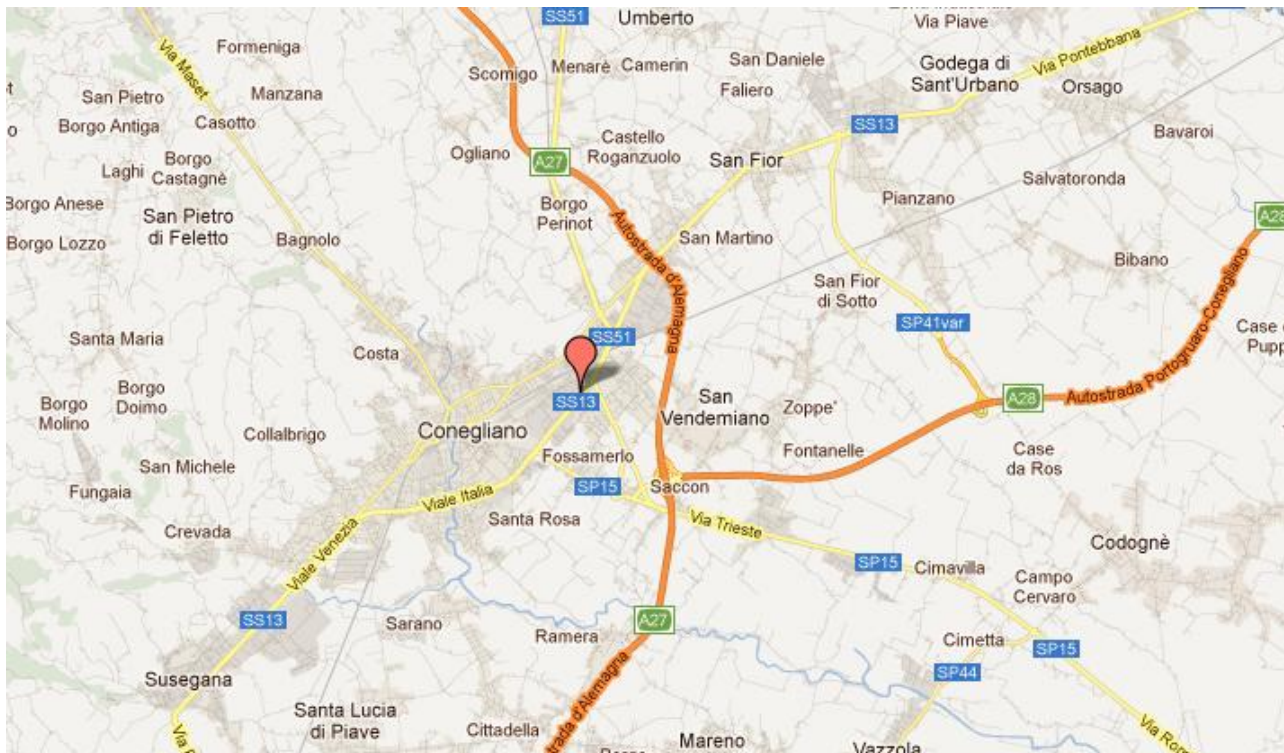

Carraro S.p.A. - Sede di San Vendemiano *come raggiungerci*

Descrizione ubicazione

La sede si trova a nord dell'abitato di San Vendemiano, lungo la SS13 Ponteabbana. Provenendo da Pordenone, percorrere la SS13 Ponteabbana in direzione est fino al semaforo di San Vendemiano (nelle vicinanze dell'Hotel Prealpi) nei pressi del quale vi è la sede. Provenendo da Conegliano percorrere la SS13 Ponteabbana in direzione est fino al semaforo di San Vendemiano nei pressi del quale vi è la sede. Provenendo da sud, percorrere la SP15 Cadore Mare fino al semaforo di intersezione con la SS13 Ponteabbana. Girare a destra e continuare per 1.1 km fino al semaforo di San Vendemiano nei pressi del quale vi è la sede. Lo svincolo autostradale più vicino è l'uscita Conegliano sulla A27 (distanza dalla sede 1.8 km)