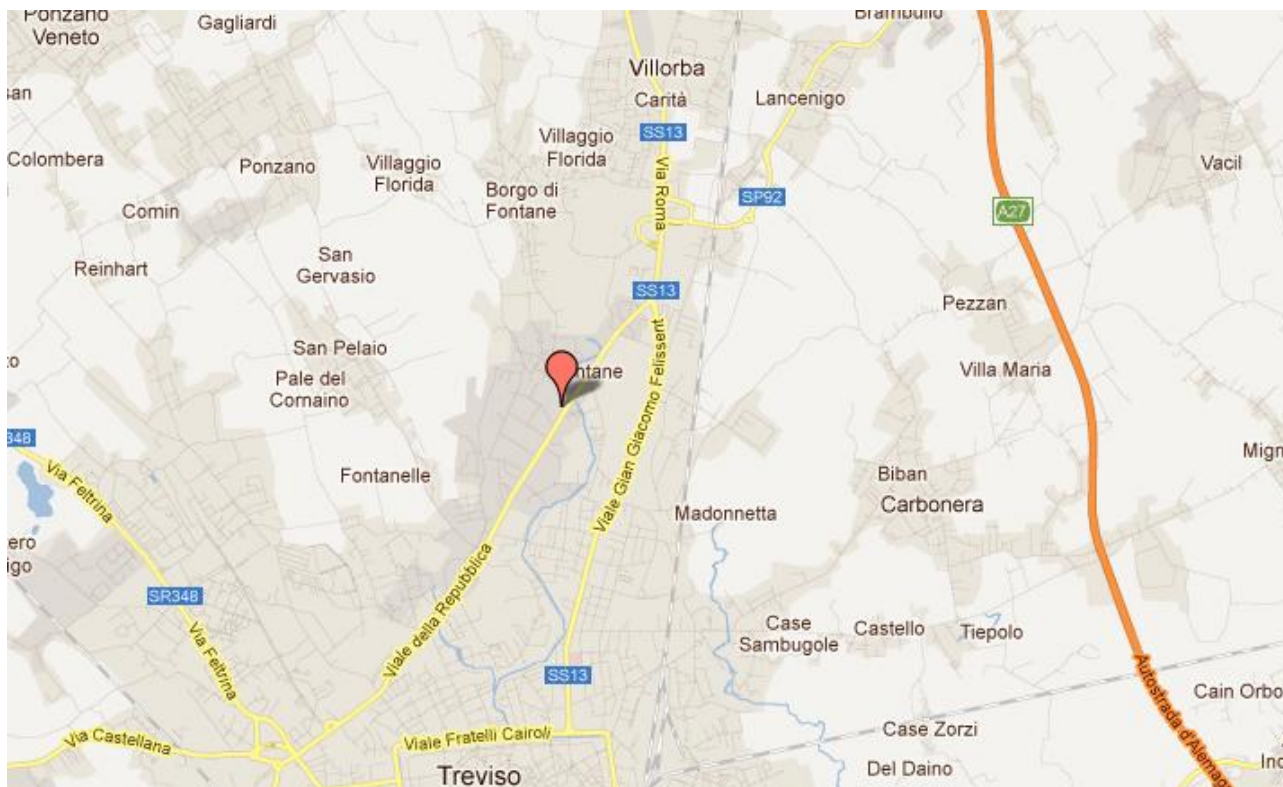

Carraro S.p.A. - Centro Usato Villorba *come raggiungerci*

Descrizione ubicazione

La sede si trova lungo il viale della Repubblica a Treviso, sul lato nord della strada. Provenendo da Conegliano, percorrere la SS13 Pontebbana fino ad arrivare a nord di Treviso. Continuare sul viale della Repubblica per 1 km oltrepassando un semaforo fino ad arrivare alla sede posta sulla destra. Provenendo da Castelfranco, percorrere la SR53 Castellana fino alla rotatoria del Gazzettino (Stiore), quindi imboccare viale della Repubblica in direzione est per 3.3 km. Provenendo da Padova, percorre la SR515 Noalese, oltrepassare l'aeroporto Canova fino ad arrivare alla rotatoria del Gazzettino (Stiore). Da qui proseguire lungo il viale della Repubblica per 3.3 km. Gli svincoli autostradali più vicini sono l'uscita Treviso Nord sulla A27 (distanza dalla sede 5 km) e l'uscita Treviso Sud sempre sulla A27 (distanza dalla sede 11.9 km)