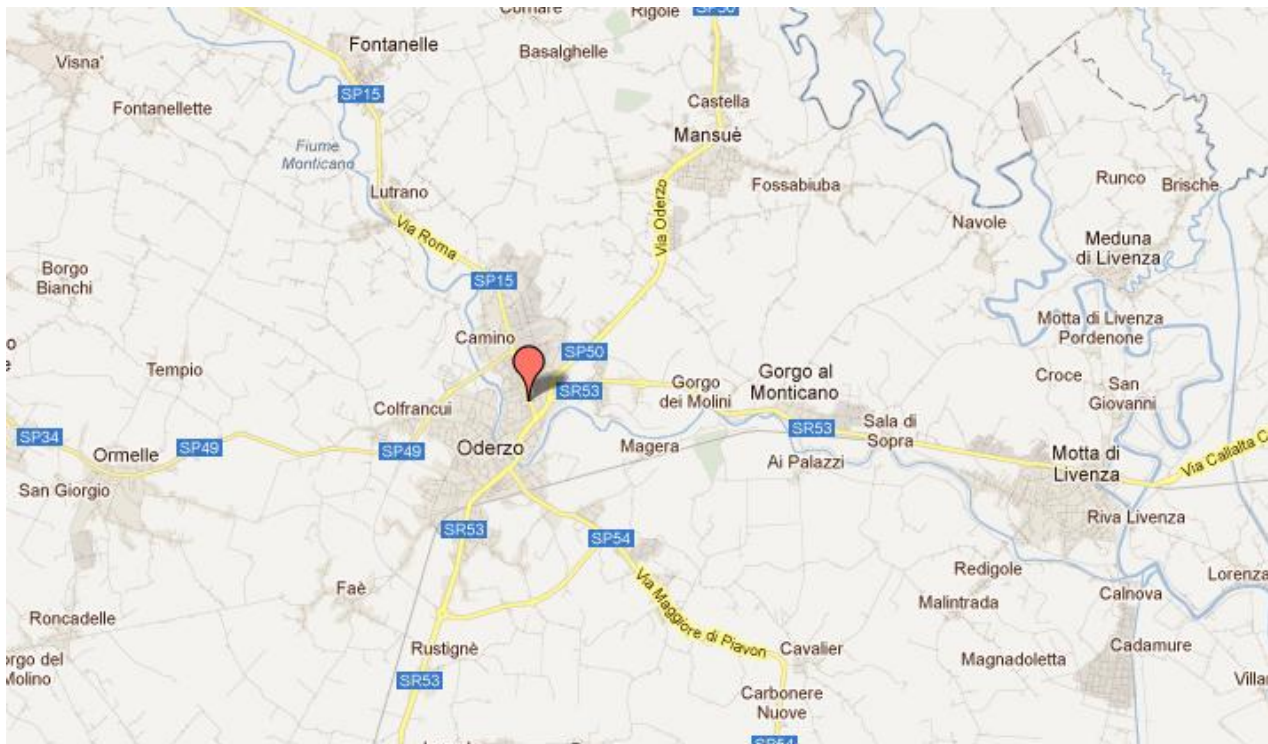

Carraro S.p.A. - Sede di Oderzo *come raggiungerci*

Descrizione ubicazione

La sede si trova poco distante del centro di Oderzo, nella zona commerciale est. Provenendo da Conegliano, percorrere la SP15 Cadore Mare e, dalla rotonda sulla circonvallazione, seguire le indicazioni per il centro di Oderzo per 800 m. Provenendo da Portogruaro, percorrere la SR53 Postumia fino ad arrivare alla rotonda del Supermercato Lidl, quindi girare a destra verso Conegliano - Cortina e proseguire per 250 metri. Provenendo da Treviso percorrere la SR53 Postumia, oltrepassare la circonvallazione di Oderzo fino alla rotonda del Supermercato Lidl, quindi girare a sinistra verso Conegliano - Cortina e proseguire per 250 metri. Gli svincoli autostradali più vicini sono l'uscita Cessalto sulla A4 (distanza dalla sede 15 km) e l'uscita Conegliano sulla A27 (distanza dalla sede 20 km).