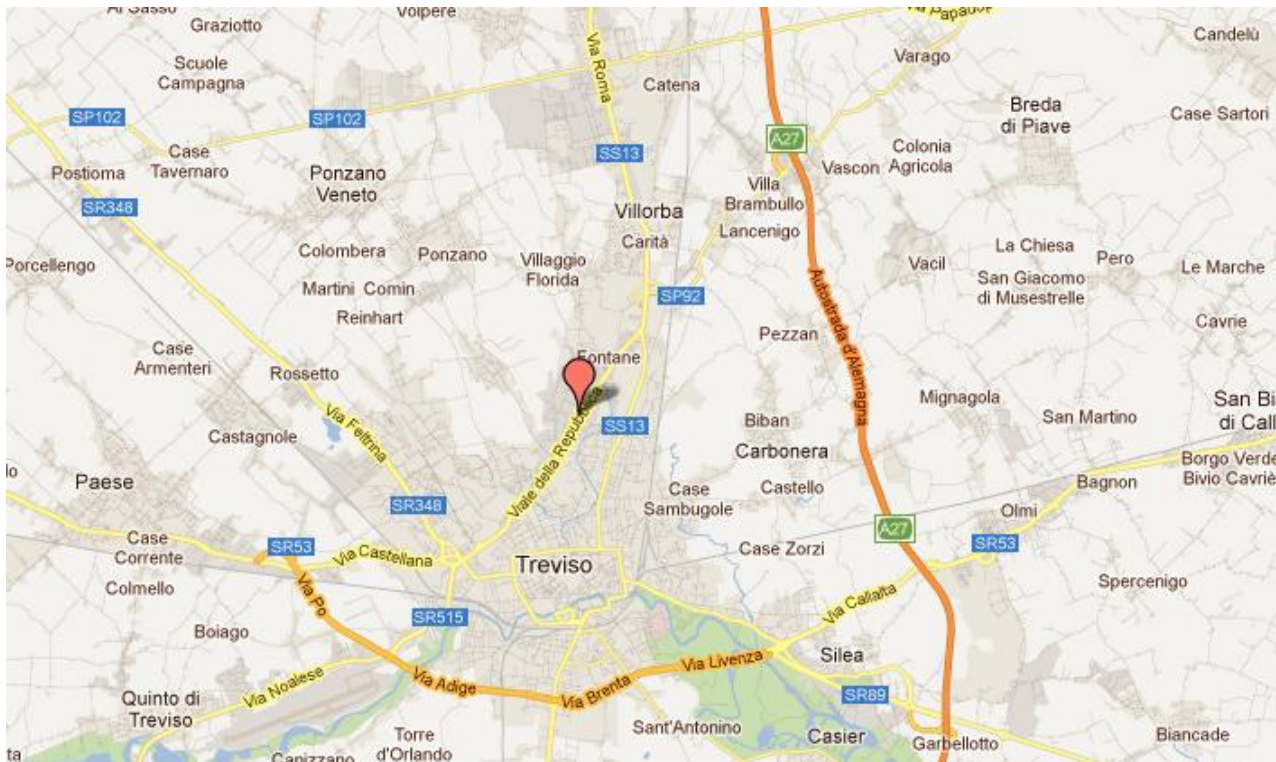

## **Carraro S.p.A. - Sede di Treviso** *come raggiungerci*

### *Descrizione ubicazione*

La sede si trova lungo il viale della Repubblica a Treviso, sul lato nord della strada. Provenendo da Conegliano, percorrere la SS13 Pontebbana fino ad arrivare a nord di Treviso. Continuare sul viale della Repubblica per 1,5 km oltrepassando un semaforo fino ad arrivare alla sede posta sulla destra. Provenendo da Castelfranco, percorrere la SR53 Castellana fino alla rotonda del Gazzettino (Stiore), quindi imboccare viale della Repubblica in direzione est per 2,8 km. Provenendo da Padova, percorrere la SR 515 Noalese, oltrepassare l'aeroporto Canova fino ad arrivare alla rotonda del Gazzettino (Stiore). Da qui proseguire lungo il viale della Repubblica per 2,8 km. Gli svincoli autostradali più vicini sono l'uscita Treviso Nord sulla A27 (distanza dalla sede 5,5 km) e l'uscita Treviso Sud sempre sulla A27 (distanza dalla sede 11,4 km)