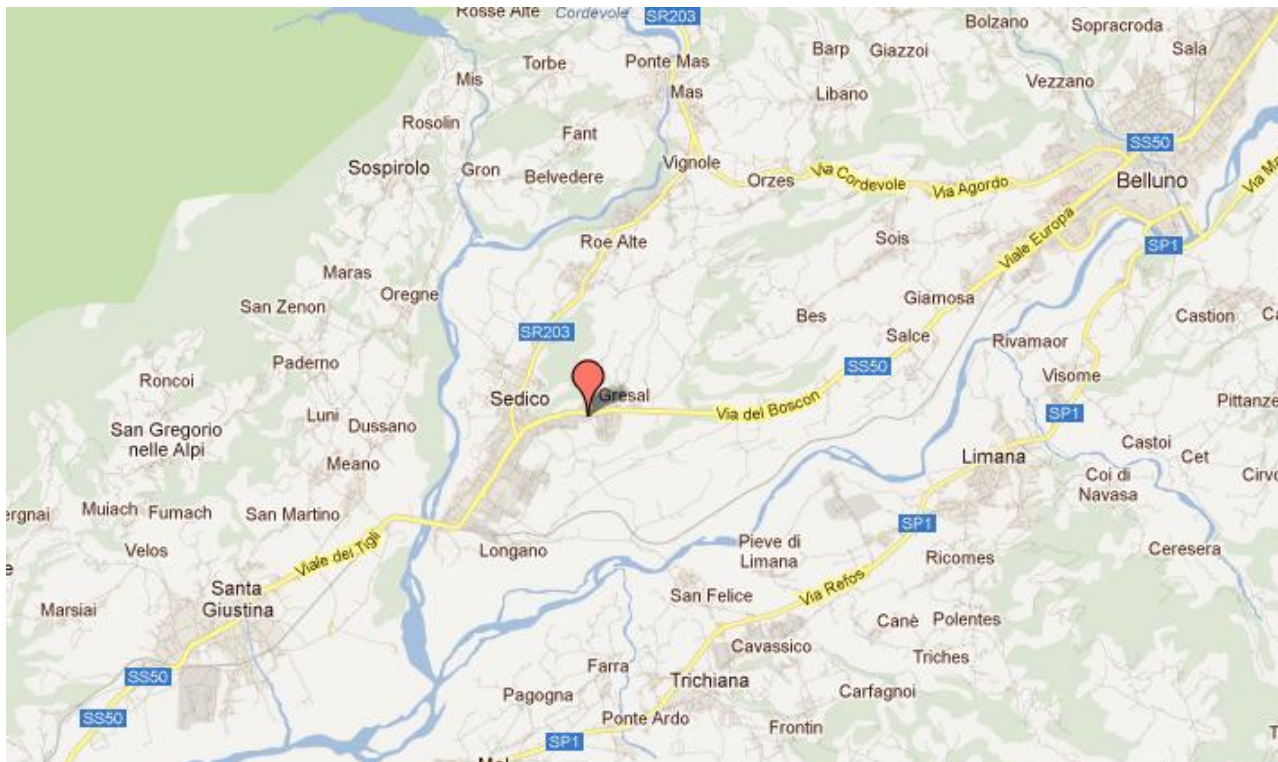

Carraro S.p.A. - Sede di Sedico *come raggiungerci*

Descrizione ubicazione

La sede si trova nella periferia nord di Sedico, lungo la SS50 che conduce a Belluno. Provenendo da Feltre, raggiungere l'abitato di Sedico e proseguire per 1 km. Provenendo da Belluno, oltrepassare l'abitato di Salce e dopo la discesa di via del Boscon, proseguire ancora per 0,7 km. Lo svincolo autostradale più vicino è l'uscita Belluno sulla A27 (distanza dalla sede 22 km).