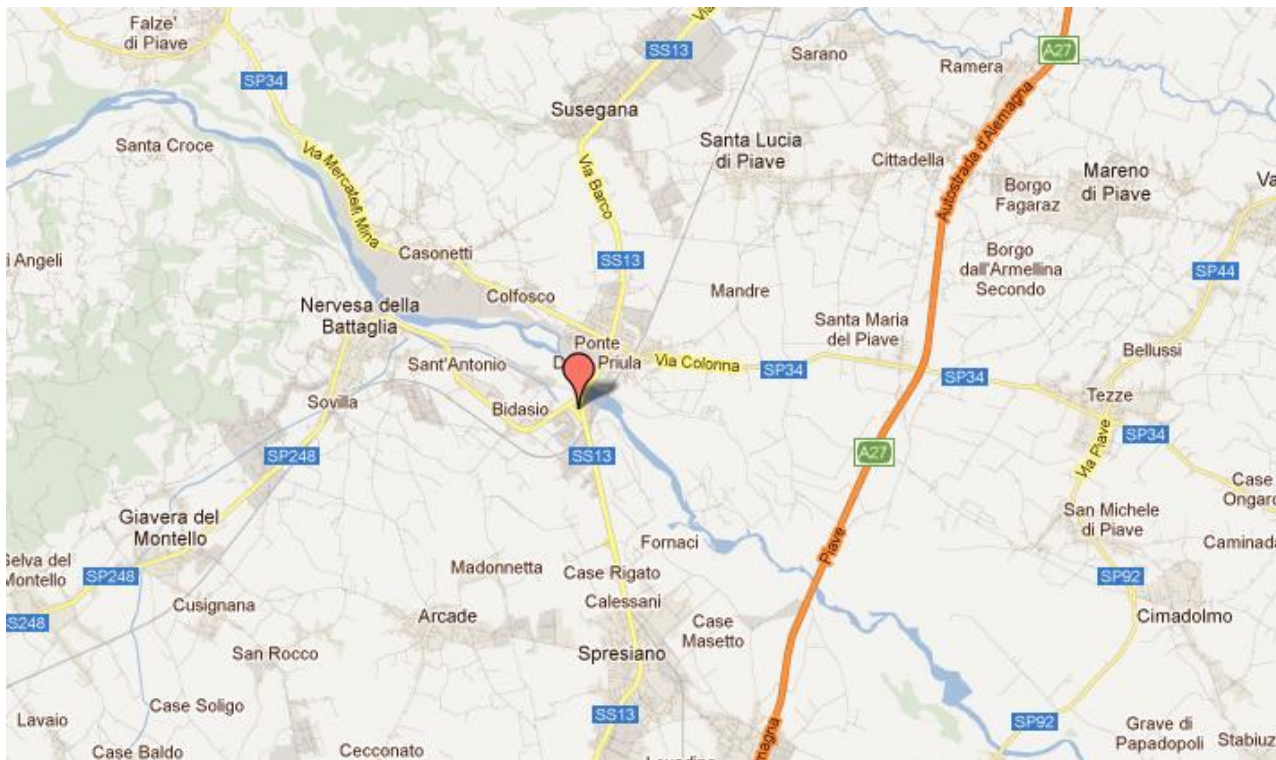

Carraro S.p.A. - Centro Usato Nervesa *come raggiungerci*

Descrizione ubicazione

La sede si trova all'interno di una grande rotonda posta ad ovest del ponte sul fiume Piave, nei pressi di Ponte della Priula. Provenendo da Treviso, percorrere la SS13 in direzione nord e proseguire per 4 km dopo il centro di Spresiano. Provenendo dal centro di Nervesa della Battaglia, percorrere per 3,8 km la SP248 Marosticana in direzione di Conegliano e Treviso. Arrivando da Conegliano, oltrepassare l'abitato di Susegana lungo la SS13 Pontebbana fino a Ponte della Priula, quindi oltrepassare il ponte sul fiume Piave. Gli svincoli autostradali più vicini sono l'uscita Treviso Nord sulla A27 (distanza dalla sede 16 km) e l'uscita Conegliano sempre sulla A27 (distanza dalla sede 14 km).