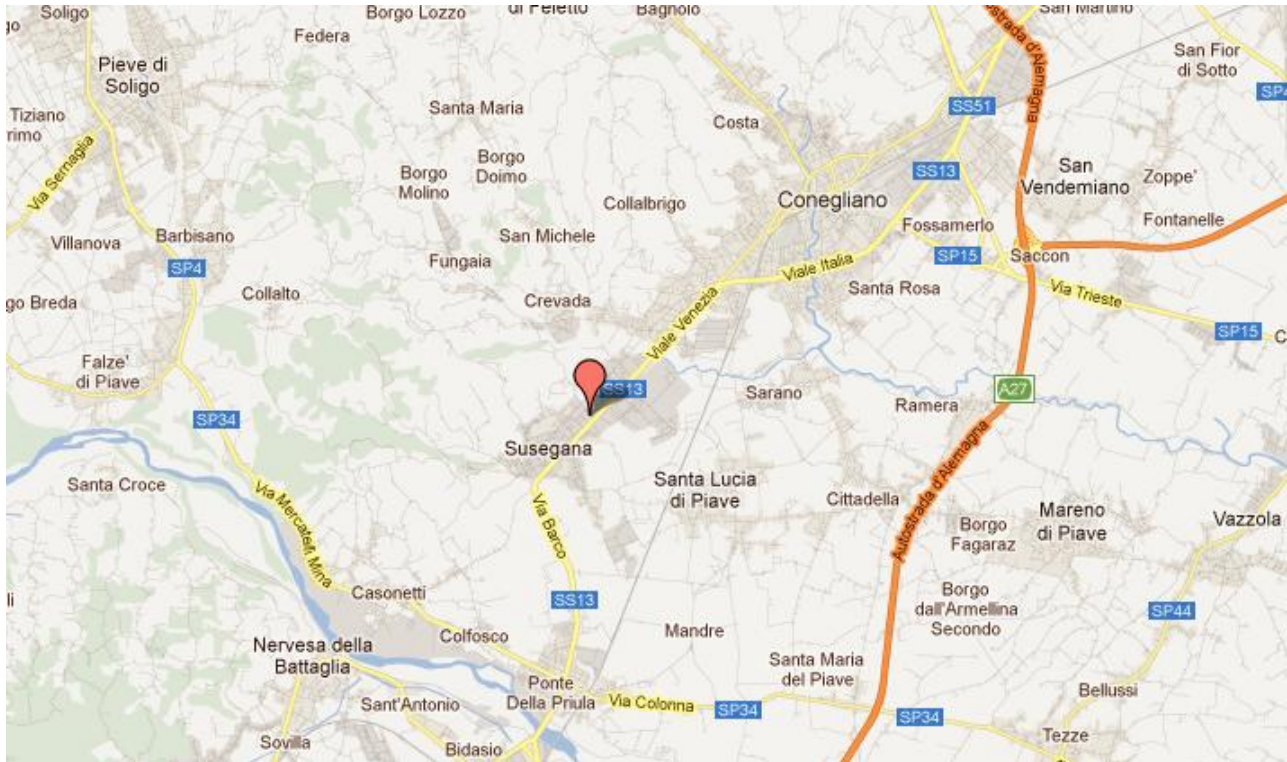

## **Carraro S.p.A. - Sede di Susegana** *come raggiungerci*

### *Descrizione ubicazione*

La sede si trova lungo la SS13 Pontebbana, ad est del centro di Susegana. Provenendo da Treviso, percorrere verso nord la SS13 in direzione di Conegliano fino a raggiungere il centro di Susegana, quindi proseguire per 1,3 km. Provenendo da Conegliano, percorrere tutta la circonvallazione verso ovest e continuare in direzione di Treviso per 3 km. Lo svincolo autostradale più vicino è l'uscita Conegliano sulla A27 (distanza dalla sede 7,5 km)